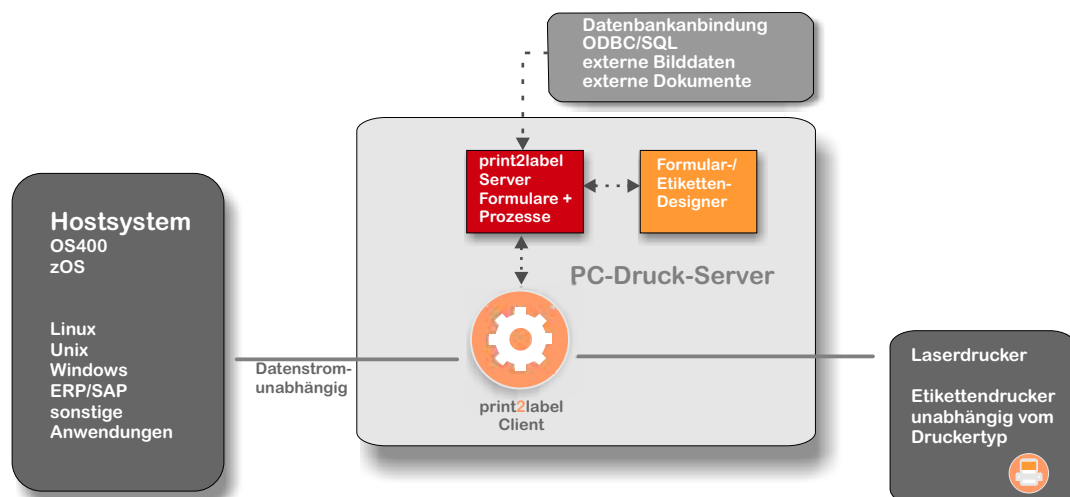

Features:

- Datenstromunabhängig
- Schnelles Druckergebnis ohne Änderung der Anwendungsprogramme
- Herstellerunabhängigkeit beim Einsatz von Etikettendrucksystemen
- Schnelle und flexible Änderung vorhandener Etiketten