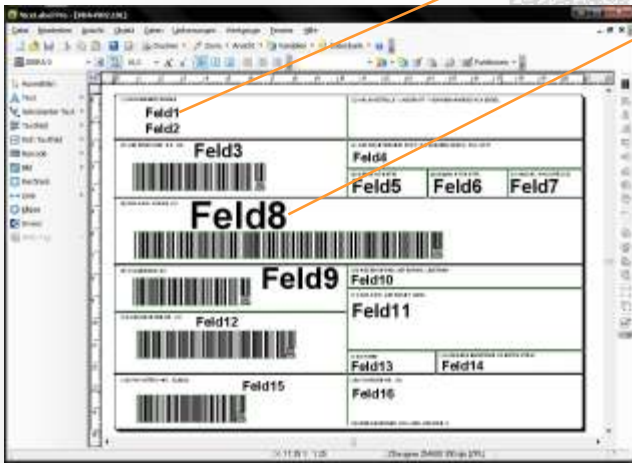

Eingangsdaten

^E^t600R^&u600D^r0F^&i0O^&i0H^&i26a8c1E^p0x0Y^e015011x81
^19U^(s409910b0s20h0P^&d@^v0o0T^p528Y^p448X^CSP GmbH^p605Y
^19U^(s409910b0s20h0P^&d@^p514X^RODGAU^p075Y^p448X^612238
^p744Y^p448X^MUSTERMANN D-63110 RODGAU^p813Y^p448X^00150
^p882Y^p448X^00235^p951Y^p448X^001^p1020Y^p448X^9357-189887-000
^p1089Y^p448X^49999^p1158Y^p448X^DRUCKFELDER^p1227Y
^p448X^0000000000^p1296Y^p448X^D960206^p1365Y^p448X^936958^E%-
12345X

Designer

Ergebnis

CSP GmbH RODGAU 612238		MUSTERMANN D-63110 RODGAU	
[Barcode]		00150	00235 001
9357-189887-000			
[Barcode]		49999 DRUCKFELDER	
[Barcode]		189887-000	
0000000000		D960206	
[Barcode]		936958	

M. Störverlag AG – Postfach 10815 – 23456 Musterhausen
P 32409 FV61 Deutsche Post
023109177001599023*

Gerlinde Meyer
Eichendorffring 13
34567 Musterstadt

M. Störverlag AG – Postfach 10815 – 23456 Musterhausen
P 32409 FV61 Deutsche Post
023109177001599023*

Reiseparadies Meyer
z. Hd. Frau Müller
Am Markt 89
34567 Musterstadt

M. Störverlag AG – Postfach 10815 – 23456 Musterhausen
P 32409 FV61 Deutsche Post
023109177001599023*

Rechtsanwalt Meyer
Fachanwalt für Wirtschaftsrecht
Schulstraße 11
34567 Musterstadt

M. Störverlag AG – Postfach 10815 – 23456 Musterhausen
P 32409 FV61 Deutsche Post
023109177001599023*

Hannes Meier
Gutachtersbun
Vogelweide 1
34567 Muster

M. Störverlag AG – Postfach 10815 – 23456 Musterhausen
P 32409 FV61 Deutsche Post
023109177001599023*

Michael u. He
Kelsterbacher
34567 Muster

M. Störverlag AG – Postfach 10815 – 23456 Musterhausen
P 32409 FV61 Deutsche Post
023109177001599023*

Albert Mayer
Steuerberater
Hopfengarten 12
34567 Musterstadt

M. Störverlag AG – Postfach 10815 – 23456 Musterhausen
P 32409 FV61 Deutsche Post
023109177001599023*

Arno Meyer
Bahnhofstraße 15
34567 Musterstadt

M. Störverlag AG – Postfach 10815 – 23456 Musterhausen
P 32409 FV61 Deutsche Post
023109177001599023*

Restaurant Meyer
Inh. Ottfried Fischer
Wiesenweg 47
34567 Musterstadt

M. Störverlag AG – Postfach 10815 – 23456 Musterhausen
P 32409 FV61 Deutsche Post
023109177001599023*

Versicherungen Meyer
z. Hd. Fr. Sylvia Meyer
Rudesheimer Straße 29
34567 Musterstadt